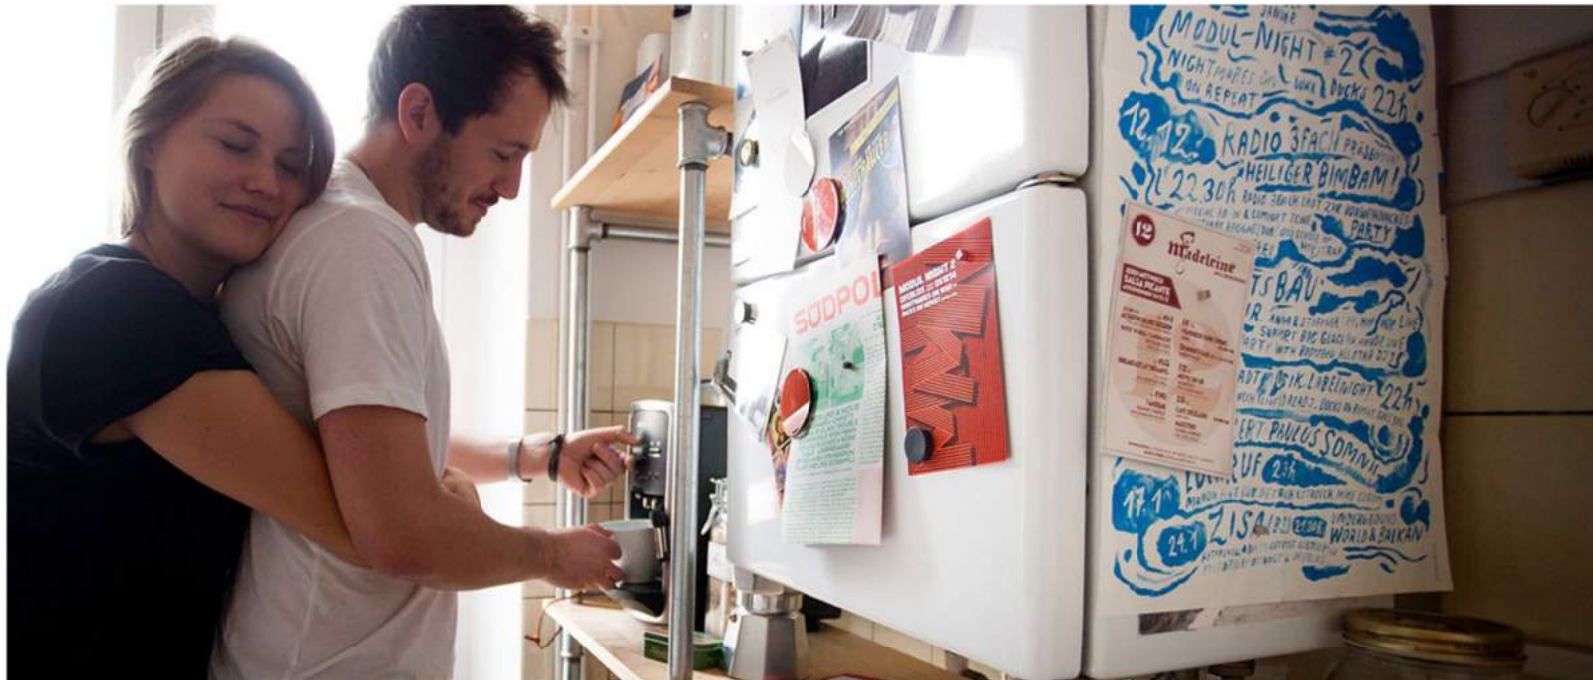

MODUL
KULTWERBUNG

DAS KULTNETZ

Das Equipment und seine Gegenleistungen

KULTBOX: FLATBOX WANDMONTAGE

Format	Material	Montage	Gegenleistungen	Eigenbedarf
B: 47 cm H: 135 cm T: 6 cm	Stahlblech schwarz	Wandmontage oder mit Fuss auf Boden	Nach Absprache	MF Flatbox CHF 285.00 MF Fuss CHF 90.00 MI Box CHF 120.00 MI Fuss CHF 40.00